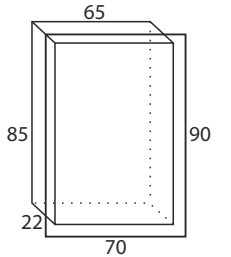

1.745

1.805

1.865

Kasa Ölçüsü
85 cm x 65 cm

SIVA ALTI CAM KAPAKLI

1" KÜRESEL VANALI

K-165 20 MT **K-166** 25 MT **K-167** 30 MT

1.460

1.520

1.580

2" YANGIN VANALI

K-265 20 MT **K-266** 25 MT **K-267** 30 MT

1.745

1.805

1.865

Kasa Ölçüsü
85 cm x 65 cm

Kasa Ölçüsü : 80 cm x 60 cm
Cam ve Çerçeve Ölçüsü : 85 cm x 65 cm

SIVA ÜSTÜ & SIVA ALTI CAM KAPAKLI

1" KÜRESEL VANALI

K-1110 20 MT K-1111 25 MT K-1112 30 MT

1.710 1.770 1.830

2" YANGIN VANALI

K-2110 20 MT K-2111 25 MT K-2112 30 MT