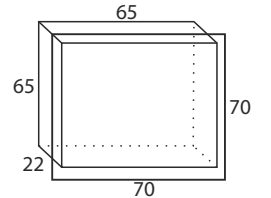

Kasa Ölçüsü
65 cm x 65 cm

Çerçeve Ölçüsü
70 cm x 70 cm