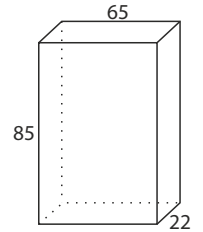

1.745

1.805

1.865

Kasa Ölçüsü
85 cm x 65 cm

SIVA ALTI CAM KAPAKLI

1" KÜRESEL VANALI

K-165 20 MT **K-166** 25 MT **K-167** 30 MT

1.460