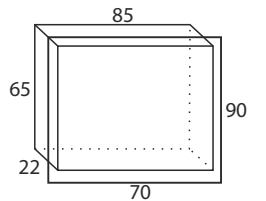

SIVA ALTI CAM KAPAKLI

1" KÜRESEL VANALI

K-145 20 MT K-146 25 MT K-147 30 MT

1.460 1.520 1.580

2" YANGIN VANALI

K-245 20 MT K-246 25 MT K-247 30 MT

1.745 1.805 1.865